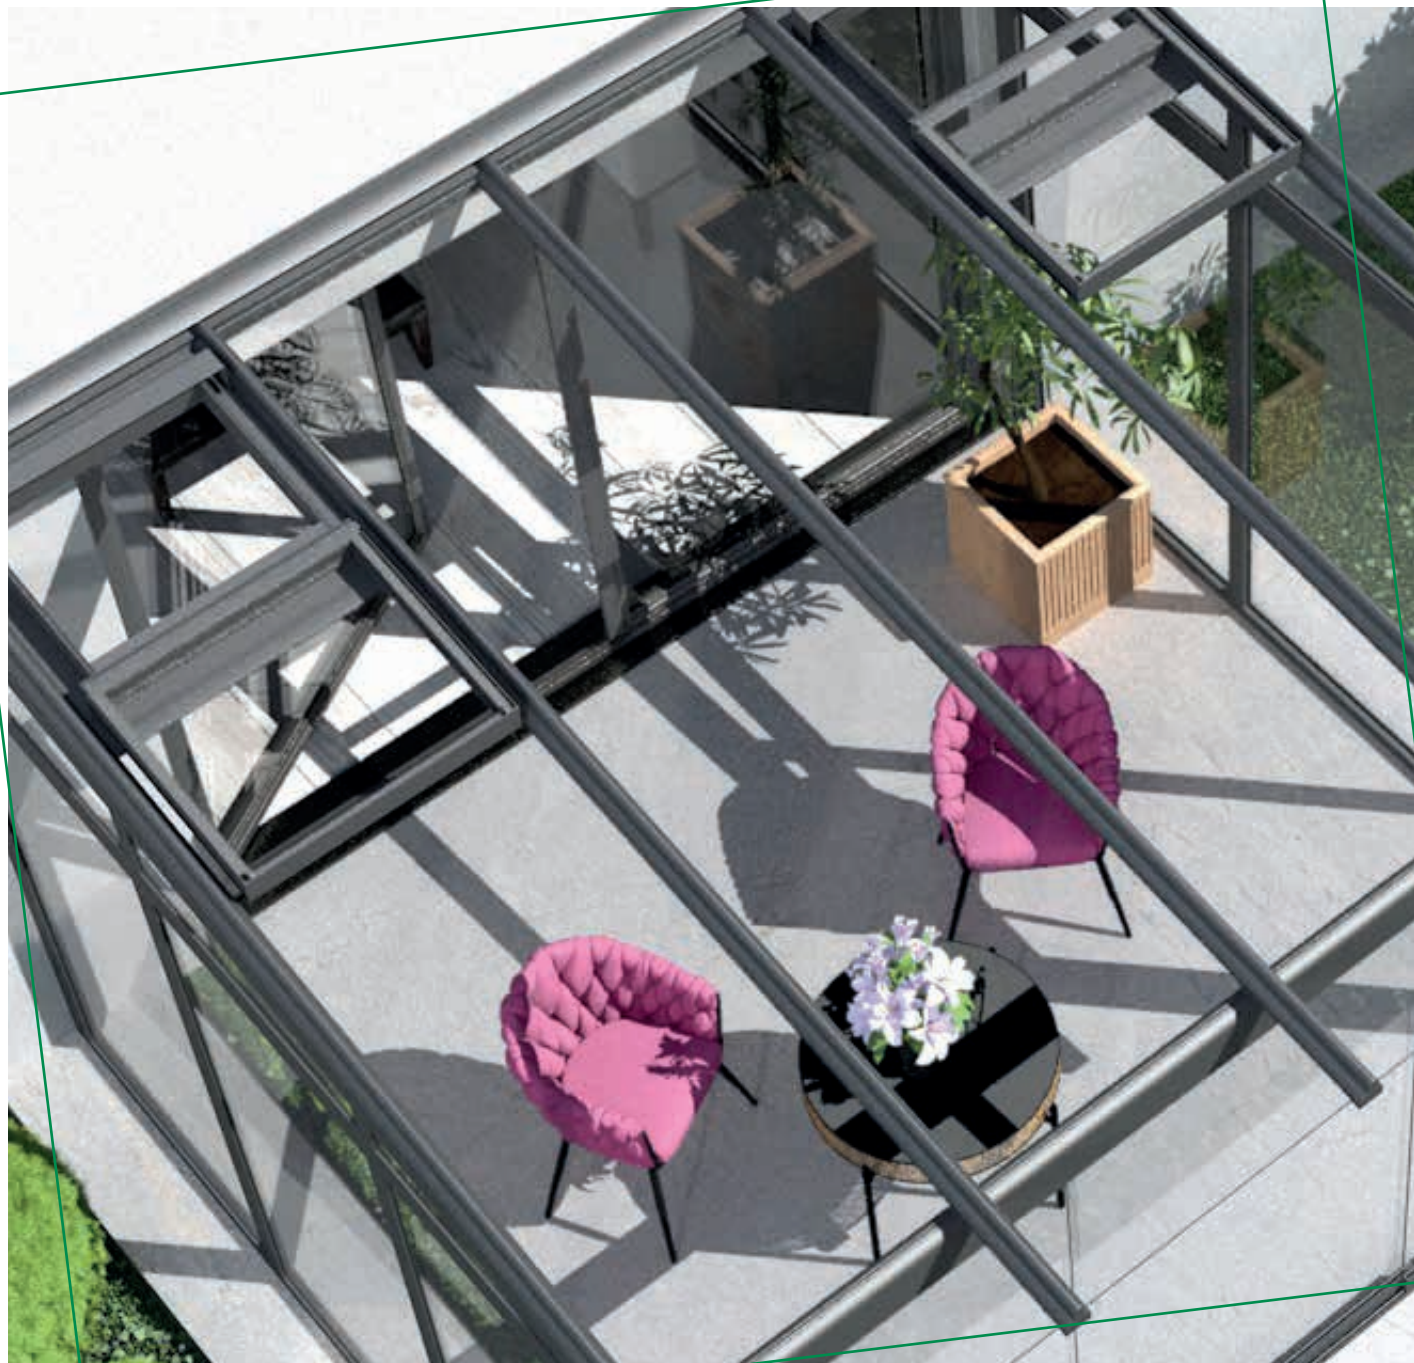

FÜR EIN ANGENEHMES RAUMKLIMA

ERHARDT Dachschiebefenster.

ERHARDT DACHSCHIEBEFENSTER AUF EINEN BLICK

Das ERHARDT Dachschiebefenster optimiert die Luftzirkulation zu jeder Jahreszeit in Ihrem Terrassendach. Das Raumklima ist damit an Ihre persönlichen Bedürfnisse bestmöglich anpassbar. Das ERHARDT Dach-schiebefenster kann per Knopfdruck bequem gesteuert werden.

Genießen Sie ihr Frischlufterlebnis in vollen Zügen!

Breite	700 mm bis 1100 mm	
Länge	800 mm / 1.250 mm / 1.500 mm	
Farben	<ul style="list-style-type: none"> » anthrazitgrau RAL7016 str. » graualuminium RAL9007 str. » weiß RAL9016 » anthrazit DB703 <small>Jeder Wunsch-RAL-Ton gegen Aufpreis möglich.</small>	
Öffnungsbereich	max. 70%, abhängig von der Rahmengröße	
Dachneigung	mind. 2° bis max. 35°	
Kabellänge	Klemmeiste direkt am Fenster	
Luftdurchlässigkeit	Klasse 1	
Widerstand gegen Windlast nach DIN EN 12211	Windzone B4	
Schlagregendichtheit	Dachneigung > 2°	Klasse 6A DIN EN 12208
	Dachneigung < 25°	Klasse E750 DIN EN 12208
Schneelast bis 600 kg / m ²	Statisch geprüft	
Steuerung	Motorantrieb oder Antrieb somfy iO mit universal Slim Receiver (optional)	