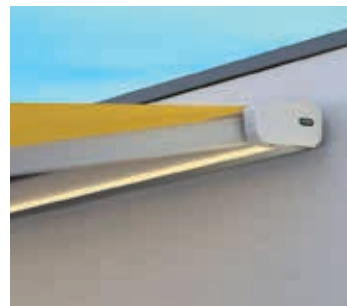

Rundumschutz

Bei der Kassettenmarkise ist die komplette Technik und die Tuchrolle im eingefahrenen Zustand nicht sichtbar. Damit ist maximaler Schutz vor Witterungseinflüssen bei gleichzeitig unauffälliger Optik gewährleistet.

Gelenkarme für höchste Belastungen

Die stabile Mechanik des hochwertigen Band-Gelenkarmes gewährleistet dauerhaft eine hohe Stabilität und extreme Belastbarkeit.

Individuelle Neigungsverstellung

Die Neigung der Markise kann von 0° - 40° (Bedienung mit Motor) an Ihre Erfordernisse angepasst werden. Somit können Sie den Schatten für Ihren Sonnenplatz individuell einstellen. Bei einer manuellen Bedienung durch eine Kurbel ist eine Verstellung von 0° - 30° möglich.

Kassettenhöhe von nur 13 cm

Dank der kompakten Bauweise von nur 13 cm Kassettenhöhe lässt sich die Markise auch auf kleinstem Raum durch die zahlreichen Montagemöglichkeiten perfekt integrieren.

Licht und Komfort

Im Gehäuse unauffällig integrierte LED-Stripes sorgen für ein stimmungsvolles Ambiente auf Ihrer Terrasse. Dabei können Sie je nach Situation das Licht über die Dimm-Funktion optimal angleichen. Der externe Trafo für die Lichtsteuerung kann in einem separaten Gehäuse aus Aluminium, in der gleichen Farbe wie die Markise untergebracht werden. Maximalen Komfort erhalten Sie durch den eingebauten Funkmotor mit der dazugehörigen Funkfernbedienung, mit der sowohl die Markise als auch das Licht in Einem angesteuert werden kann. Optional erhältlich sind Windsensoren und eine Sonnenautomatik.